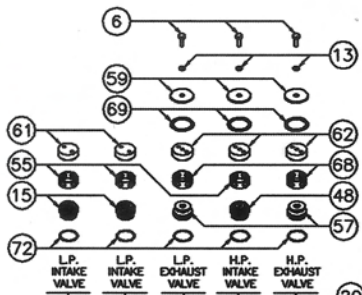

CA1

L.P. INTAKE VALVE
L.P. INTAKE VALVE
L.P. EXHAUST VALVE
H.P. INTAKE VALVE
H.P. EXHAUST VALVE

						41	136-0046	722005	Valve Safety 70 PSI	1
1	049-0027	708000	Crankcase	1		42	082-0012	706000	Intercooler	1
2	053-0051	709000	Crankshaft	1		43	083-0009	706002	Elbow Aftercooler	1
3	051-0053	050170	Bearing Set Front	1		44	031-0057	704000	Elbow Valve and Unloader	1
4	045-0044	701000	Front Bearing Carrier	1		45	046-0171	070166	Gasket Unloader Cover	1
5	046-0168	070163	Gasket Front Cap	1		46	048-0081	720002	Piston-HP	1
6	059-0166	110117	Capscrew Hex M8X20	21		47	051-0055	050122	Insert Rod-Bearing Half	4
7	046-0179	060068	Seal- Shaft	1		48	043-0100	727001	Valve Assembly-HP Inlet	2
8	051-0054	050172	Bearing Set Rear	1		49	046-0177	090095	Shim .015 Brg Adjustment	0
9	046-0227	070172	Gasket Rear Cap	1		49	046-0176	090094	Shim .010 Brg Adjustment	0
10	077-0071	728004	Centrifugal Adapter Plate	1		49	046-0175	090093	Shim .005 Brg Adjustment	0
11	044-0037	713002	Flywheel 16 7/8"	1		50	078-0011	728003	Plunge Unloader	1
12	059-0156	110104	Capscrew Skt HD M6X20	4		51	054-0175	719088	Set HP Piston Rings	1
13	060-0061	070201	Gasket Copper	14		52	052-0028	729006	Wristpin HP Piston	1
14	047-0054	705000	Rod Connecting	2		53	060-0072	130060	Lockwasher 10	4
15	043-0098	727000	Valve Assembly- LP Inlet	2		54	060-0063	070203	Gasket Copper	6
16	062-0006	160004	Plug-3/4" NPT	3		55	043-0094	727003	Spacer Inlet Valve	3
17	077-0069	020146	Cover Crankcase Side	1		56	136-0007	722007	Valve Safety 200 PSI ASME	1
18	054-0119	200100	Snapping Internal	2		57	043-0100	727002	Valve Assy HP/JP Discharge	2
19	052-0027	729000	Wristpin- LP Piston	1		58	059-0158	110106	Capscrew SKT Head 8X25	4
20	048-0054	720000	Piston LP 105mm	1		59	077-0073	727136	Cover Valve	3
21	054-0179	719064	Piston Ring Set LP	1		60	059-0154	110102	Capscrew SKT Head M10x45	4
22	046-0167	070162	Gasket Cylinder To Crankcase	1		61	058-0082	727134	Retainer Inlet Valve	2
23	059-0159	110107	Capscrew Hex 10 X 25	6		62	058-0083	727135	Retainer Discharge Valve	3
24	059-0167	110111	Capscrew Hex 12 X 70	8		63	060-0070	130058	Lockwasher 8	4
25	042-0005	150018	Bleeder line with fittings	1		64	063-0006	160002	Bushing Reducing 3/4"M x 1/4"F NPT	1
26	059-0163	110108	Capscrew Hex 16 X 80	1		65	059-0157	110105	Capscrew Hex M8x85	4
27	046-0166	070161	Gasket Cylinder Head	1		66	046-0172	070167	Gasket Aftercooler	2
28	042-0055	710000	Head Cylinder	1		67	046-0173	070169	Gasket Intercooler	2
29	055-0051	723003	Spring Unloader	1		68	043-0095	727004	Spacer Discharge Valve	2
30	062-0004	160005	Oil Drain Line-3/8" X4 "NPT	1		69	046-0174	070170	Gasket Valve Cover	3
31	058-0084	120058	Nut Adjustment Lock	1		70	060-0069	130057	Lockwasher 16	1
32	050-0030	711000	Cylinder	1		71	064-0022	160003	Elbow Street 90 Degrees 1/4"	2
33	019-0097	712000	Filter Inlet Assembly	1		72	060-0062	070202	Copper Valve Seat Gasket	5
34	019-0023	712114	Filter Element	1		73	077-0070	701029	Cap Rear	1
35	046-0169	070164	Gasket Side Cover	1		74	096-0009	728000	Weight Unloader	2
36	032-0031	731004	Flanged Sight Glass	1		75	107-0015	100100	Pin-Hinge	2
37	056-0018	703007	Breather	1		76	114-0012	728002	Holder Unloader	1
38	058-0086	120060	Nut Hex-M16	1		77	046-0183	070245	Gasket Set	1
39	146-0015	080029	Key Flywheel	1		78	042-0010	15017-CA2	Crank case vent line	1
40	082-0014	706004	Aftercooler	1		79	051-1999	511999	needle bearing wrist pin	2