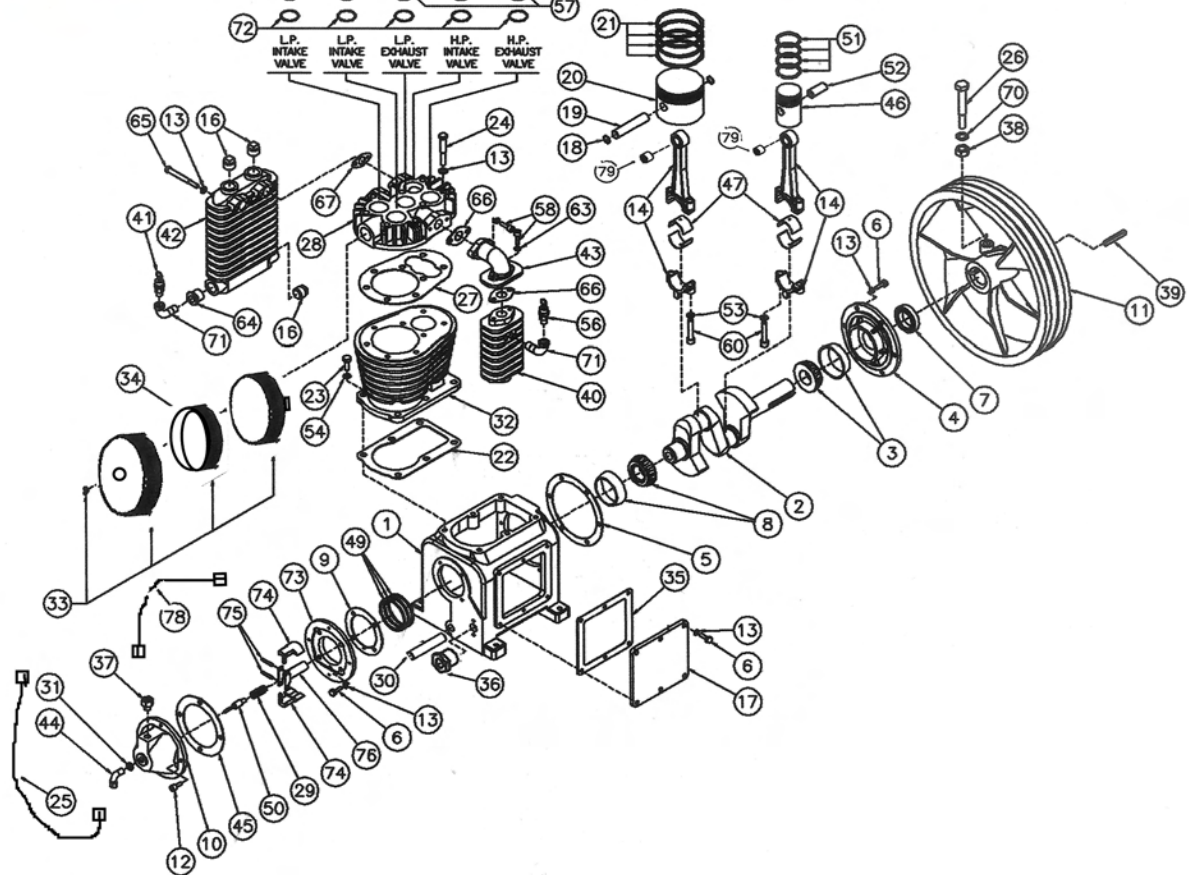

CA1

L.P. INTAKE VALVE
L.P. INTAKE VALVE
L.P. EXHAUST VALVE
H.P. INTAKE VALVE
H.P. EXHAUST VALVE

						41	136-0046	722005	Valve Safety 70 PSI	1
1	049-0027	708000	Crankcase	1		42	082-0012	706000	Intercooler	1
2	053-0051	709000	Crankshaft	1		43	083-0009	706002	Elbow Aftercooler	1
3	051-0053	050170	Bearing Set Front	1		44	031-0057	704000	Elbow Valve and Unloader	1
4	045-0044	701000	Front Bearing Carrier	1		45	046-0171	070166	Gasket Unloader Cover	1
5	046-0168	070163	Gasket Front Cap	1		46	048-0081	720002	Piston-HP	1
6	059-0166	110117	Capscrew Hex M8X20	21		47	051-0055	050122	Insert Rod-Bearing Half	4
7	046-0179	060068	Seal- Shaft	1		48	043-0100	727001	Valve Assembly-HP Inlet	2
8	051-0054	050172	Bearing Set Rear	1		49	046-0177	090095	Shim .015 Brg Adjustment	0
9	046-0227	070172	Gasket Rear Cap	1		49	046-0176	090094	Shim .010 Brg Adjustment	0
10	077-0071	728004	Centrifugal Adapter Plate	1		49	046-0175	090093	Shim .005 Brg Adjustment	0
11	044-0037	713002	Flywheel 16 7/8"	1		50	078-0011	728003	Plunge Unloader	1
12	059-0156	110104	Capscrew Skt HD M6X20	4		51	054-0175	719088	Set HP Piston Rings	1
13	060-0061	070201	Gasket Copper	14		52	052-0028	729006	Wristpin HP Piston	1
14	047-0054	705000	Rod Connecting	2		53	060-0072	130060	Lockwasher 10	4
15	043-0098	727000	Valve Assembly- LP Inlet	2		54	060-0063	070203	Gasket Copper	6
16	062-0006	160004	Plug-3/4" NPT	3		55	043-0094	727003	Spacer Inlet Valve	3
17	077-0069	020146	Cover Crankcase Side	1		56	136-0007	722007	Valve Safety 200 PSI ASME	1
18	054-0119	200100	Snapping Internal	2		57	043-0100	727002	Valve Assy HP/JP Discharge	2
19	052-0027	729000	Wristpin- LP Piston	1		58	059-0158	110106	Capscrew SKT Head 8X25	4
20	048-0054	720000	Piston LP 105mm	1		59	077-0073	727136	Cover Valve	3
21	054-0179	719064	Piston Ring Set LP	1		60	059-0154	110102	Capscrew SKT Head M10x45	4
22	046-0167	070162	Gasket Cylinder To Crankcase	1		61	058-0082	727134	Retainer Inlet Valve	2
23	059-0159	110107	Capscrew Hex 10 X 25	6		62	058-0083	727135	Retainer Discharge Valve	3
24	059-0167	110111	Capscrew Hex 12 X 70	8		63	060-0070	130058	Lockwasher 8	4
25	042-0005	150018	Bleeder line with fittings	1		64	063-0006	160002	Bushing Reducing 3/4"M x 1/4"F NPT	1
26	059-0163	110108	Capscrew Hex 16 X 80	1		65	059-0157	110105	Capscrew Hex M8x85	4
27	046-0166	070161	Gasket Cylinder Head	1		66	046-0172	070167	Gasket Aftercooler	2
28	042-0055	710000	Head Cylinder	1		67	046-0173	070169	Gasket Intercooler	2
29	055-0051	723003	Spring Unloader	1		68	043-0095	727004	Spacer Discharge Valve	2
30	062-0004	160005	Oil Drain Line-3/8" X4 "NPT	1		69	046-0174	070170	Gasket Valve Cover	3
31	058-0084	120058	Nut Adjustment Lock	1		70	060-0069	130057	Lockwasher 16	1
32	050-0030	711000	Cylinder	1		71	064-0022	160003	Elbow Street 90 Degrees 1/4"	2
33	019-0097	712000	Filter Inlet Assembly	1		72	060-0062	070202	Copper Valve Seat Gasket	5
34	019-0023	712114	Filter Element	1		73	077-0070	701029	Cap Rear	1
35	046-0169	070164	Gasket Side Cover	1		74	096-0009	728000	Weight Unloader	2
36	032-0031	731004	Flanged Sight Glass	1		75	107-0015	100100	Pin-Hinge	2
37	056-0018	703007	Breather	1		76	114-0012	728002	Holder Unloader	1
38	058-0086	120060	Nut Hex-M16	1		77	046-0183	070245	Gasket Set	1
39	146-0015	080029	Key Flywheel	1		78	042-0010	15017-CA2	Crank case vent line	1
40	082-0014	706004	Aftercooler	1		79	051-1999	511999	needle bearing wrist pin	2